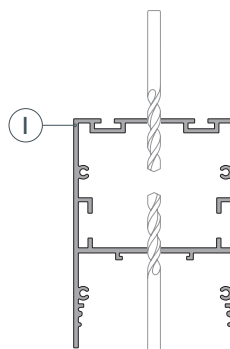

* При использовании светодиодных лент и линеек.

ЧЕРТЕЖ

РУКОВОДСТВО ПО МОНТАЖУ ПРОФИЛЯ

Установка профиля на подвесы
Необходимые компоненты:

- 1** / Закрепите подвесы (VII) на поверхности и выведите кабель питания.

- 2** / Просверлите отверстия в профиле (I) для крепления профиля и вывода кабеля питания светодиодной ленты.

- 3** / Проведите кабель питания через отверстие в профиле (I). Закрепите профиль (I) на подвесах (VII).

- 4 / Если необходимо создать конструкцию из профилей (I), зафиксируйте их между собой с помощью коннекторов (IV).

- 5 / Подключите обесточенный кабель сетевого питания к БП (VI) и разместите БП (VI) в профиле (I). Установите и подключите светодиодную ленту (II) к БП (VI) согласно схеме подключения в инструкции к ленте либо к блоку питания. **Соблюдайте полярность при подключении!** При использовании более 2.5 м светодиодной ленты необходимо подавать питание на светодиодную ленту с двух сторон. Подключите кабель сетевого питания к сети ~ 230 В. Включите сетевое питание и проверьте работу оборудования.