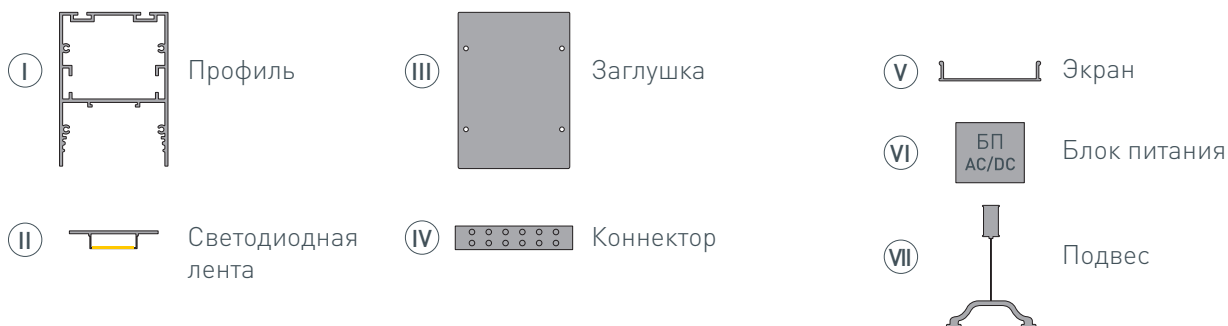

Электронная документация

АЛЮМИНИЕВЫЙ ПРОФИЛЬ

ARH-LINE-6085-3000 BLACK

ОПИСАНИЕ

- Подвесной профиль с отсеком для блока питания, выполненный в черном цвете.
- Отдельно поставляются экран, заглушки и подвес.
- Возможна фиксация экрана на 2 уровнях.
- Отсек для блока питания 46×44 мм.

ПРИМЕНЕНИЕ

- Для создания линейных подвесных светильников.
- Для светодиодных лент шириной до 24 мм.

24 мм

Подвесной

Черный

ПАРАМЕТРЫ

Артикул	036138
Модель	ARH-LINE-6085-3000 BLACK
Цвет	черный
Покрытие	порошковая окраска
Форма (сечение)	прямоугольный
Назначение	для прямоугольных светильников
Размеры профиля	3000×60×85 мм
Ширина площадки для лент	24 мм
Размер отсека для блока питания	46×44 мм
Рассеиваемая (отводимая) тепловая мощность* на 1 м	77 Вт

* При использовании светодиодных лент и линеек.

ЧЕРТЕЖ

РУКОВОДСТВО ПО МОНТАЖУ ПРОФИЛЯ

Установка профиля на подвесы
Необходимые компоненты:

- 1** / Закрепите подвесы (VII) на поверхности и выведите кабель питания.

- 2** / Просверлите отверстия в профиле (I) для крепления профиля и вывода кабеля питания светодиодной ленты.

- 3** / Проведите кабель питания через отверстие в профиле (I). Закрепите профиль (I) на подвесах (VII).