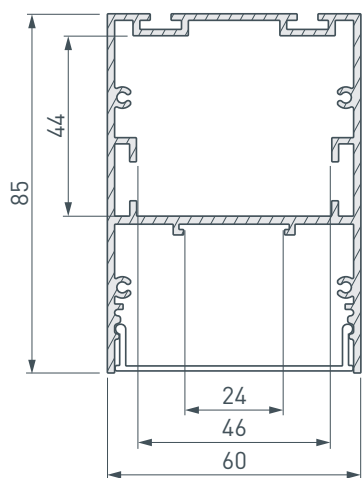

ПРИМЕНЕНИЕ

- Для создания линейных подвесных светильников.
- Для светодиодных лент шириной до 24 мм.

24 мм

Подвесной

Черный

ПАРАМЕТРЫ

Артикул	036138
Модель	ARH-LINE-6085-3000 BLACK
Цвет	черный
Покрытие	порошковая окраска
Форма (сечение)	прямоугольный
Назначение	для прямоугольных светильников
Размеры профиля	3000×60×85 мм
Ширина площадки для лент	24 мм
Размер отсека для блока питания	46×44 мм
Рассеиваемая (отводимая) тепловая мощность* на 1 м	77 Вт

* При использовании светодиодных лент и линеек.

ЧЕРТЕЖ

РУКОВОДСТВО ПО МОНТАЖУ ПРОФИЛЯ

Установка профиля на подвесы
Необходимые компоненты:

- 1** / Закрепите подвесы (VII) на поверхности и выведите кабель питания.