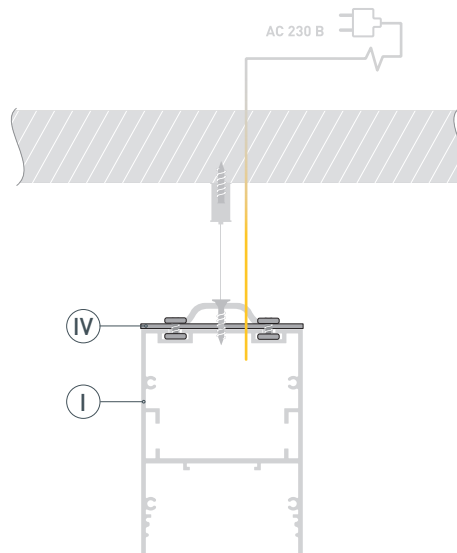

* При использовании светодиодных лент и линеек.

ЧЕРТЕЖ

РУКОВОДСТВО ПО МОНТАЖУ ПРОФИЛЯ

Установка профиля на подвесы
Необходимые компоненты:

- 1** / Закрепите подвесы (VII) на поверхности и выведите кабель питания.

- 2** / Просверлите отверстия в профиле (I) для крепления профиля и вывода кабеля питания светодиодной ленты.

- 3** / Проведите кабель питания через отверстие в профиле (I). Закрепите профиль (I) на подвесах (VII).

- 4 / Если необходимо создать конструкцию из профилей (I), зафиксируйте их между собой с помощью коннекторов (IV).

- 5 / Подключите обесточенный кабель сетевого питания к БП (VI) и разместите БП (VI) в профиле (I). Установите и подключите светодиодную ленту (II) к БП (VI) согласно схеме подключения в инструкции к ленте либо к блоку питания. **Соблюдайте полярность при подключении!** При использовании более 2.5 м светодиодной ленты необходимо подавать питание на светодиодную ленту с двух сторон. Подключите кабель сетевого питания к сети ~ 230 В. Включите сетевое питание и проверьте работу оборудования.