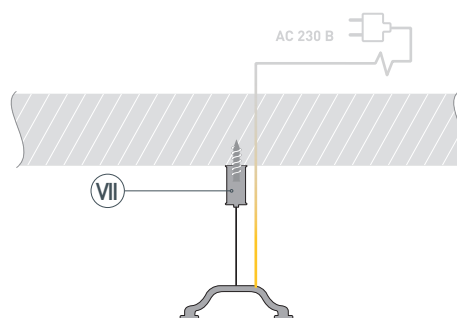

* При использовании светодиодных лент и линеек.

ЧЕРТЕЖ

РУКОВОДСТВО ПО МОНТАЖУ ПРОФИЛЯ

Установка профиля на подвесы
Необходимые компоненты:

- 1** / Закрепите подвесы (VII) на поверхности и выведите кабель питания.

- 2** / Просверлите отверстия в профиле (I) для крепления профиля и вывода кабеля питания светодиодной ленты.

- 3** / Проведите кабель питания через отверстие в профиле (I). Закрепите профиль (I) на подвесах (VII).

- 4 / Если необходимо создать конструкцию из профилей (I), зафиксируйте их между собой с помощью коннекторов (IV).

- 5 / Подключите обесточенный кабель сетевого питания к БП (VI) и разместите БП (VI) в профиле (I). Установите и подключите светодиодную ленту (II) к БП (VI) согласно схеме подключения в инструкции к ленте либо к блоку питания. **Соблюдайте полярность при подключении!** При использовании более 2.5 м светодиодной ленты необходимо подавать питание на светодиодную ленту с двух сторон. Подключите кабель сетевого питания к сети ~ 230 В. Включите сетевое питание и проверьте работу оборудования.