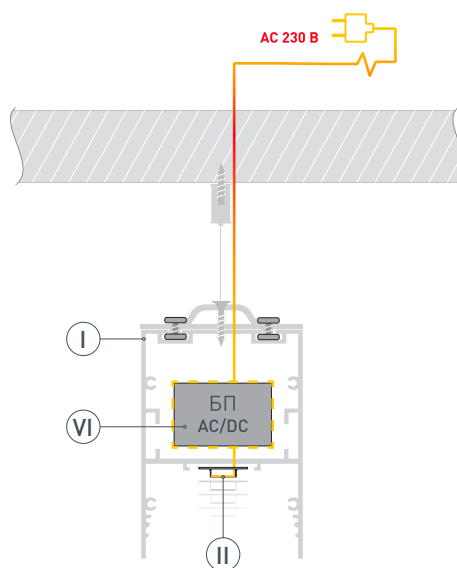

* При использовании светодиодных лент и линеек.

ЧЕРТЕЖ

РУКОВОДСТВО ПО МОНТАЖУ ПРОФИЛЯ

Установка профиля на подвесы
Необходимые компоненты:

- 1** / Закрепите подвесы (VII) на поверхности и выведите кабель питания.

- 2** / Просверлите отверстия в профиле (I) для крепления профиля и вывода кабеля питания светодиодной ленты.

- 3** / Проведите кабель питания через отверстие в профиле (I). Закрепите профиль (I) на подвесах (VII).

- 4 / Если необходимо создать конструкцию из профилей (I), зафиксируйте их между собой с помощью коннекторов (IV).

- 5 / Подключите обесточенный кабель сетевого питания к БП (VI) и разместите БП (VI) в профиле (I). Установите и подключите светодиодную ленту (II) к БП (VI) согласно схеме подключения в инструкции к ленте либо к блоку питания. **Соблюдайте полярность при подключении!** При использовании более 2.5 м светодиодной ленты необходимо подавать питание на светодиодную ленту с двух сторон. Подключите кабель сетевого питания к сети ~ 230 В. Включите сетевое питание и проверьте работу оборудования.

- 6 / Установите на профиль (I) экран (V). Затем установите заглушки (III).

СОПУТСТВУЮЩИЕ ТОВАРЫ И АКСЕССУАРЫ

Приобретаются отдельно

Экран

018643
ARH-LINE-6085-2000 OPAL

Заглушка

018649
ARH-LINE-6085 BLACK

Коннектор