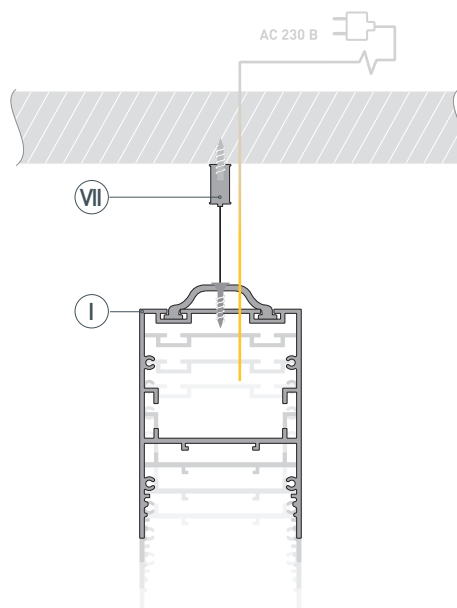

* При использовании светодиодных лент и линеек.

ЧЕРТЕЖ

РУКОВОДСТВО ПО МОНТАЖУ ПРОФИЛЯ

Установка профиля на подвесы
Необходимые компоненты:

- 1** / Закрепите подвесы (VII) на поверхности и выведите кабель питания.

- 2** / Просверлите отверстия в профиле (I) для крепления профиля и вывода кабеля питания светодиодной ленты.

- 3** / Проведите кабель питания через отверстие в профиле (I). Закрепите профиль (I) на подвесах (VII).

- 4 / Если необходимо создать конструкцию из профилей (I), зафиксируйте их между собой с помощью коннекторов (IV).

- 5 / Подключите обесточенный кабель сетевого питания к БП (VI) и разместите БП (VI) в профиле (I). Установите и подключите светодиодную ленту (II) к БП (VI) согласно схеме подключения в инструкции к ленте либо к блоку питания. **Соблюдайте полярность при подключении!** При использовании более 2.5 м светодиодной ленты необходимо подавать питание на светодиодную ленту с двух сторон. Подключите кабель сетевого питания к сети ~ 230 В. Включите сетевое питание и проверьте работу оборудования.