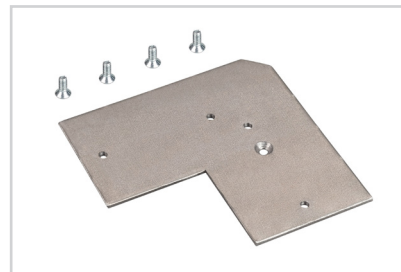

Электронная документация

АЛЮМИНИЕВЫЙ ПРОФИЛЬ

ARH-LINE-6085-3000 BLACK

ОПИСАНИЕ

- Подвесной профиль с отсеком для блока питания, выполненный в черном цвете.
- Отдельно поставляются экран, заглушки и подвес.
- Возможна фиксация экрана на 2 уровнях.
- Отсек для блока питания 46×44 мм.

- 4 / Если необходимо создать конструкцию из профилей (I), зафиксируйте их между собой с помощью коннекторов (IV).

- 5 / Подключите обесточенный кабель сетевого питания к БП (VI) и разместите БП (VI) в профиле (I). Установите и подключите светодиодную ленту (II) к БП (VI) согласно схеме подключения в инструкции к ленте либо к блоку питания. **Соблюдайте полярность при подключении!** При использовании более 2.5 м светодиодной ленты необходимо подавать питание на светодиодную ленту с двух сторон. Подключите кабель сетевого питания к сети ~ 230 В. Включите сетевое питание и проверьте работу оборудования.

- 6 / Установите на профиль (I) экран (V). Затем установите заглушки (III).

СОПУТСТВУЮЩИЕ ТОВАРЫ И АКСЕССУАРЫ

Приобретаются отдельно

Экран

018643
ARH-LINE-6085-2000 OPAL

Заглушка

018649
ARH-LINE-6085 BLACK

Коннектор

038640
Угловой ARH-LINE-6085-90

Коннектор

018510
ARH-LINE-6085

Коннектор

018474
ARH-LINE-6085 BLACK

Подвес

018485
ARH-LINE-6085 BLACK