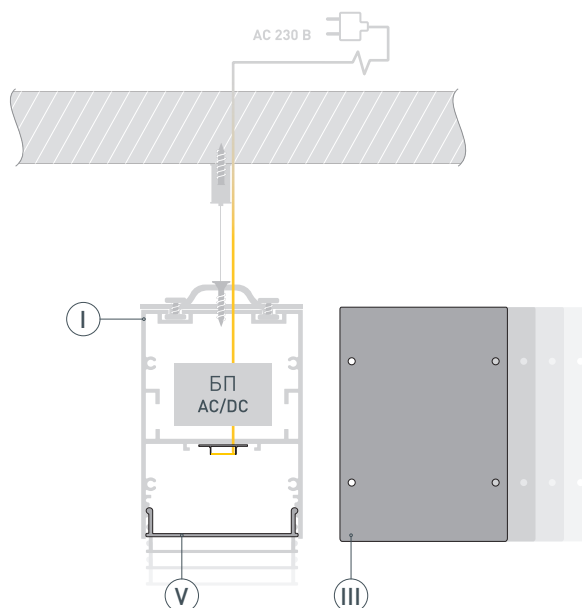

* При использовании светодиодных лент и линеек.

ЧЕРТЕЖ

РУКОВОДСТВО ПО МОНТАЖУ ПРОФИЛЯ

Установка профиля на подвесы
Необходимые компоненты:

- 1** / Закрепите подвесы (VII) на поверхности и выведите кабель питания.

- 2** / Просверлите отверстия в профиле (I) для крепления профиля и вывода кабеля питания светодиодной ленты.

- 3** / Проведите кабель питания через отверстие в профиле (I). Закрепите профиль (I) на подвесах (VII).

- 4 / Если необходимо создать конструкцию из профилей (I), зафиксируйте их между собой с помощью коннекторов (IV).

- 5 / Подключите обесточенный кабель сетевого питания к БП (VI) и разместите БП (VI) в профиле (I). Установите и подключите светодиодную ленту (II) к БП (VI) согласно схеме подключения в инструкции к ленте либо к блоку питания. **Соблюдайте полярность при подключении!** При использовании более 2.5 м светодиодной ленты необходимо подавать питание на светодиодную ленту с двух сторон. Подключите кабель сетевого питания к сети ~ 230 В. Включите сетевое питание и проверьте работу оборудования.

- 6 / Установите на профиль (I) экран (V). Затем установите заглушки (III).

СОПУТСТВУЮЩИЕ ТОВАРЫ И АКСЕССУАРЫ

Приобретаются отдельно

Экран

018643
ARH-LINE-6085-2000 OPAL

Заглушка

018649
ARH-LINE-6085 BLACK

Коннектор