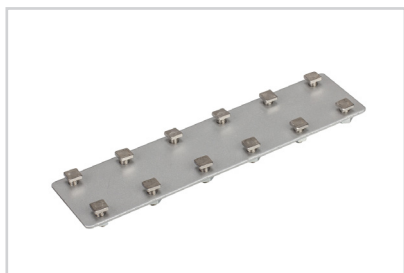

Электронная документация

АЛЮМИНИЕВЫЙ ПРОФИЛЬ

ARH-LINE-6085-3000 BLACK

ОПИСАНИЕ

- Подвесной профиль с отсеком для блока питания, выполненный в черном цвете.
- Отдельно поставляются экран, заглушки и подвес.
- Возможна фиксация экрана на 2 уровнях.
- Отсек для блока питания 46×44 мм.

- 4 / Если необходимо создать конструкцию из профилей (I), зафиксируйте их между собой с помощью коннекторов (IV).

- 5 / Подключите обесточенный кабель сетевого питания к БП (VI) и разместите БП (VI) в профиле (I). Установите и подключите светодиодную ленту (II) к БП (VI) согласно схеме подключения в инструкции к ленте либо к блоку питания. **Соблюдайте полярность при подключении!** При использовании более 2.5 м светодиодной ленты необходимо подавать питание на светодиодную ленту с двух сторон. Подключите кабель сетевого питания к сети ~ 230 В. Включите сетевое питание и проверьте работу оборудования.

- 6 / Установите на профиль (I) экран (V). Затем установите заглушки (III).

СОПУТСТВУЮЩИЕ ТОВАРЫ И АКСЕССУАРЫ

Приобретаются отдельно

Экран

018643
ARH-LINE-6085-2000 OPAL

Заглушка

018649
ARH-LINE-6085 BLACK

Коннектор

038640
Угловой ARH-LINE-6085-90

Коннектор

018510
ARH-LINE-6085

Коннектор

018474
ARH-LINE-6085 BLACK

Подвес

018485
ARH-LINE-6085 BLACK